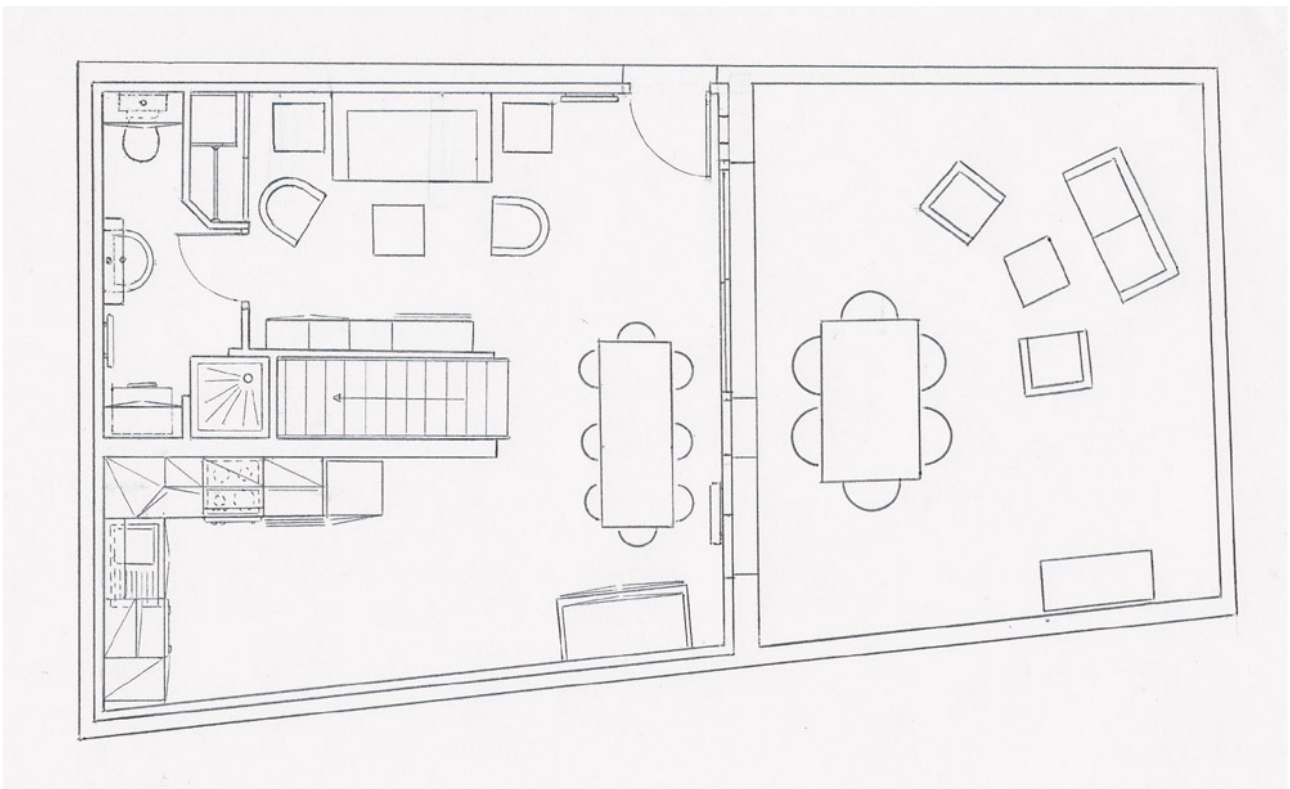

Appartement T3 en duplex avec terrasse et parking, local à vélos à proximité du bord de mer (700 m) et à 1km de la plage d'Aytré-Plage

Référence : CT25A

Adresse : Résidence LES CLAIRES 25 rue du Champ de Tir 17440 - AYTRE

Contact téléphonique : 06 09 42 82 37

PLAN DE L'APPARTEMENT :

Rez-de-chaussée :

Nous contacter :

Téléphone : 06 09 42 82 37 - Fax : 05 46 52 08 54