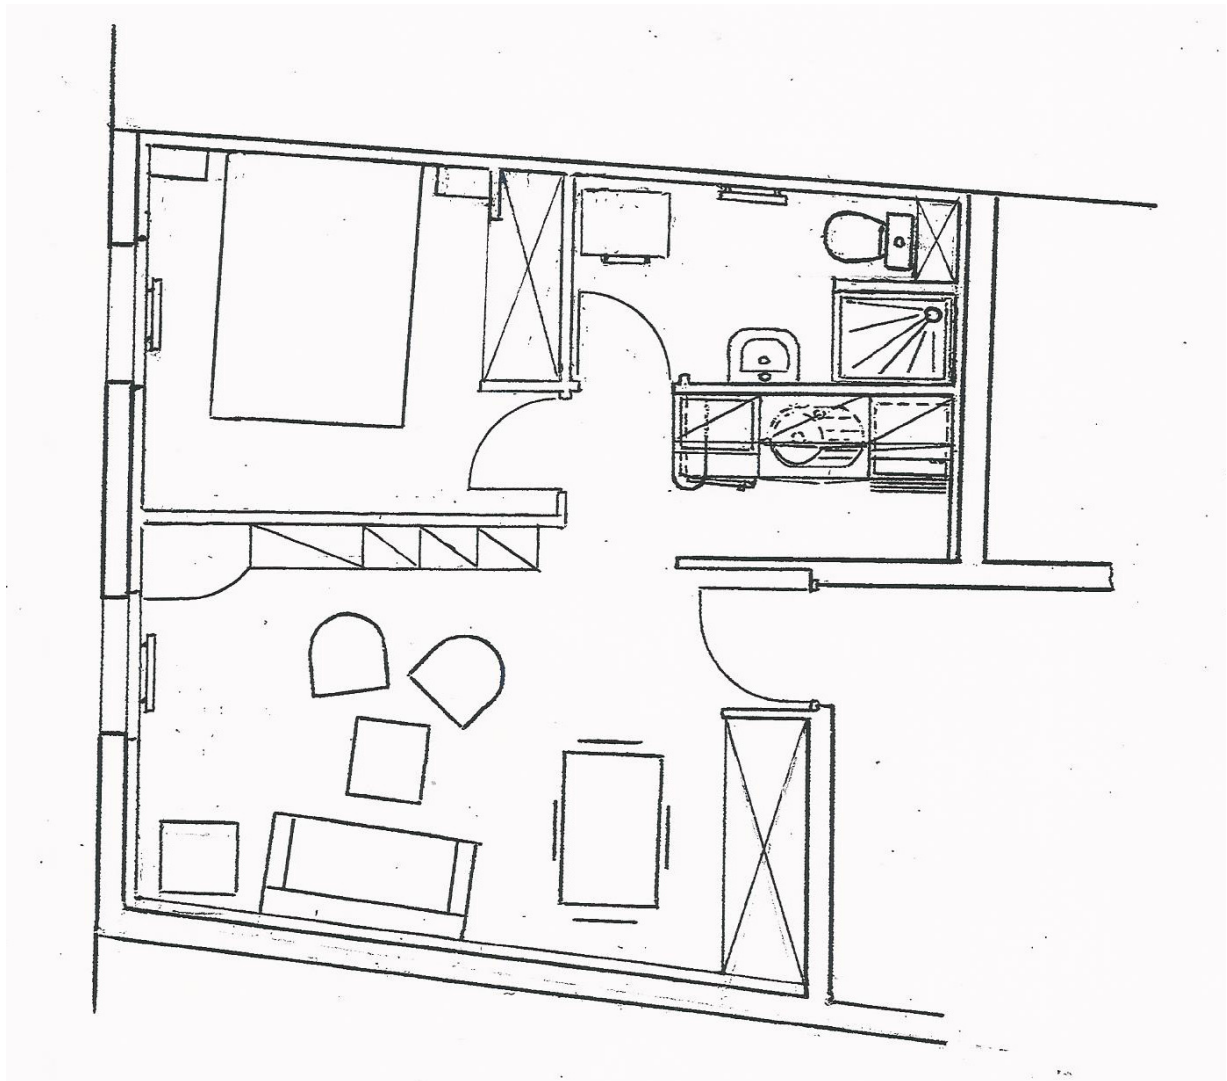

Appartement à louer entre le centre ville de la Rochelle et les facultés dans le vieux quartier de Tasdon

Référence : M151G

Adresse : 15 rue de la Madeleine 17000 La Rochelle

Contact téléphonique : 06 09 42 82 37

PLAN DE L'APPARTEMENT :

Nous contacter :

Téléphone : 06 09 42 82 37 - Fax : 05 46 52 08 54