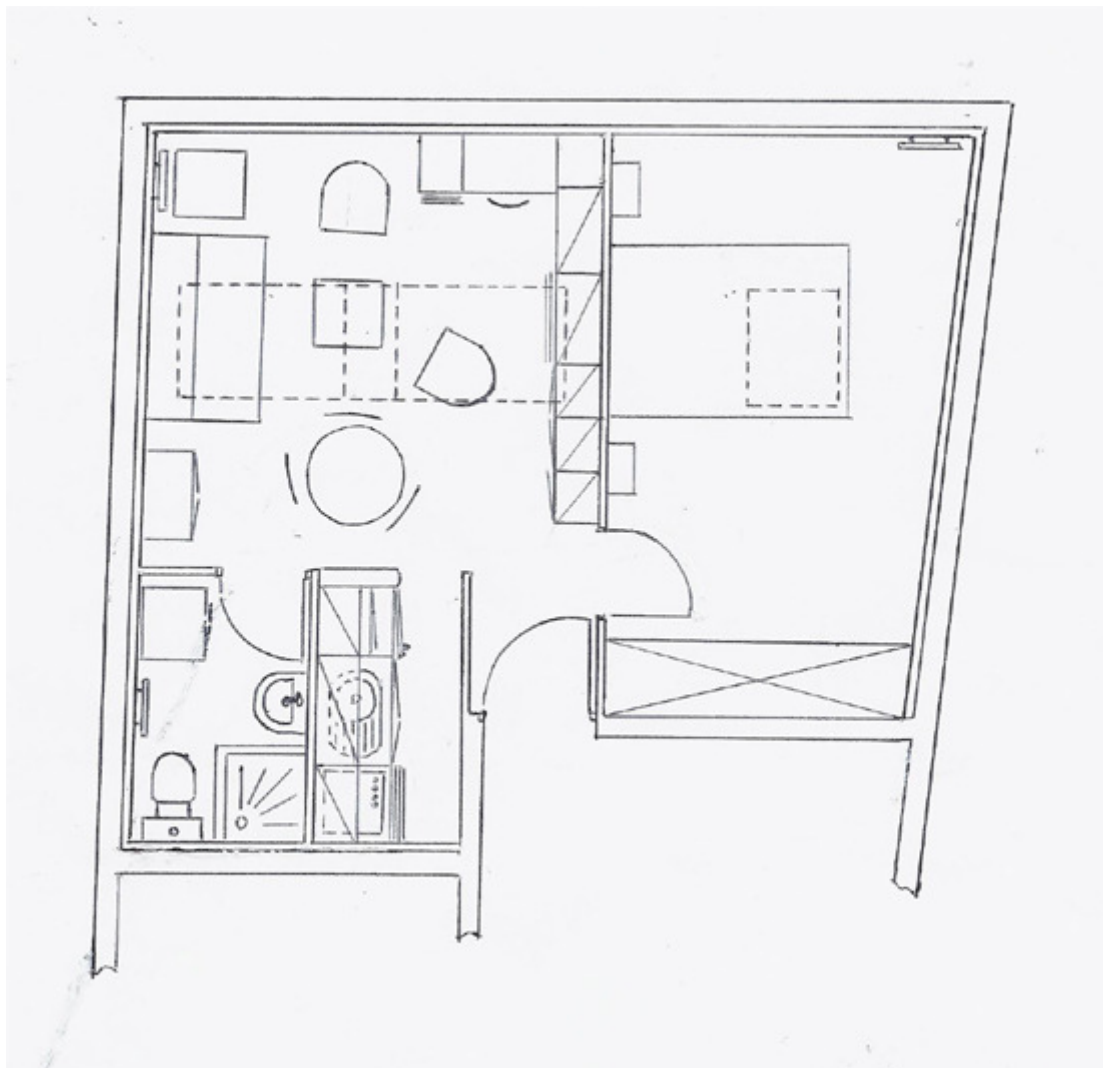

Appartement à louer entre le centre ville de la Rochelle et les facultés dans le vieux quartier de Tasdon

Référence : M152D

Adresse : 15 rue de la Madeleine 17000 La Rochelle

Contact téléphonique : 06 09 42 82 37

PLAN DE L'APPARTEMENT :

Nous contacter :

Téléphone : 06 09 42 82 37 - Fax : 05 46 52 08 54